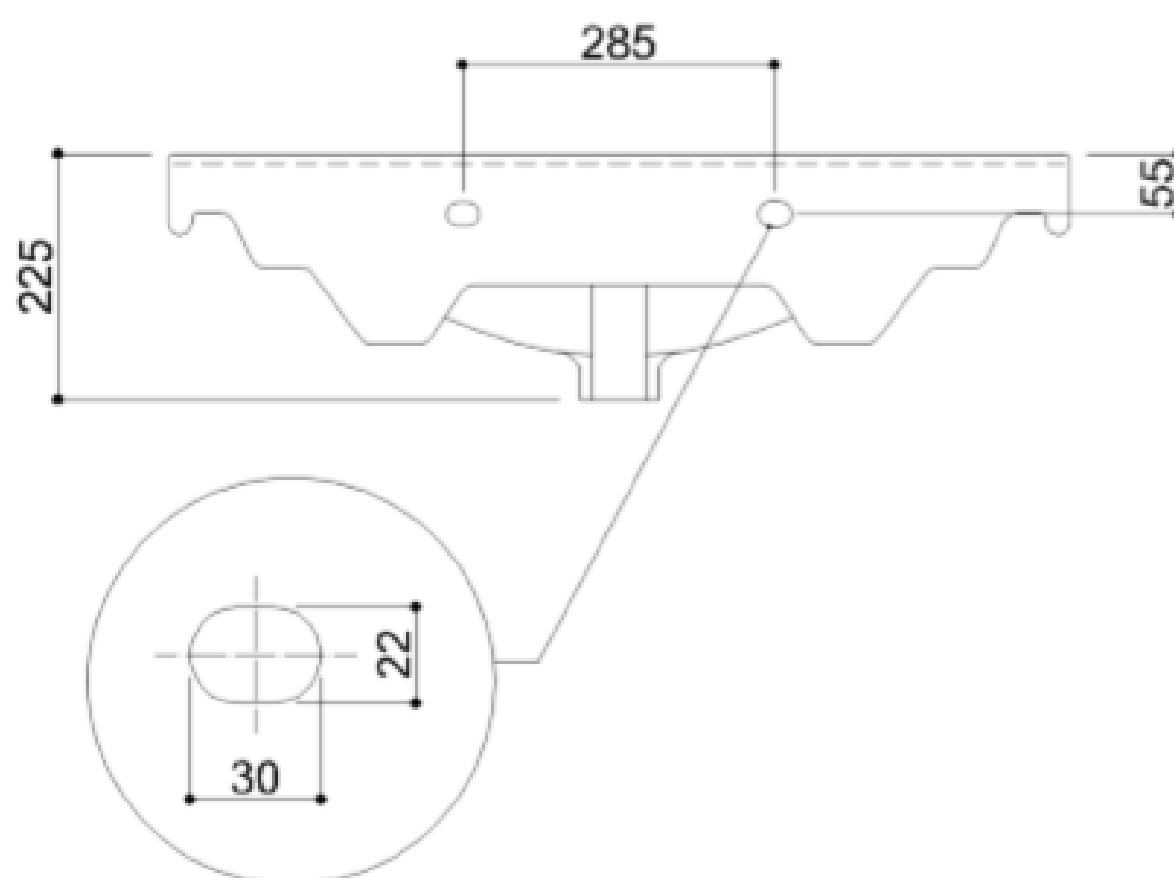

OLDER LAVABO avec bord relevé

Lavabo ergonomique en céramique avec supports coudés et bord relevé

- Matériel: Porcelaine sanitaire
- Convient pour un poids utilisateur jusqu'à 150 kg
- Dimensions: AxBxC 810x540x225
- Couleur disponible: blanc
- Poids: 22,9 kg

OLDER LAVABO avec bord relevé

Artn°	AxBxC (mm)	poids	Charge
B40CNS01	810x540x225	22.90	

Options:

OLDER LAVABO avec bord relevé

Hakoma
sanitair