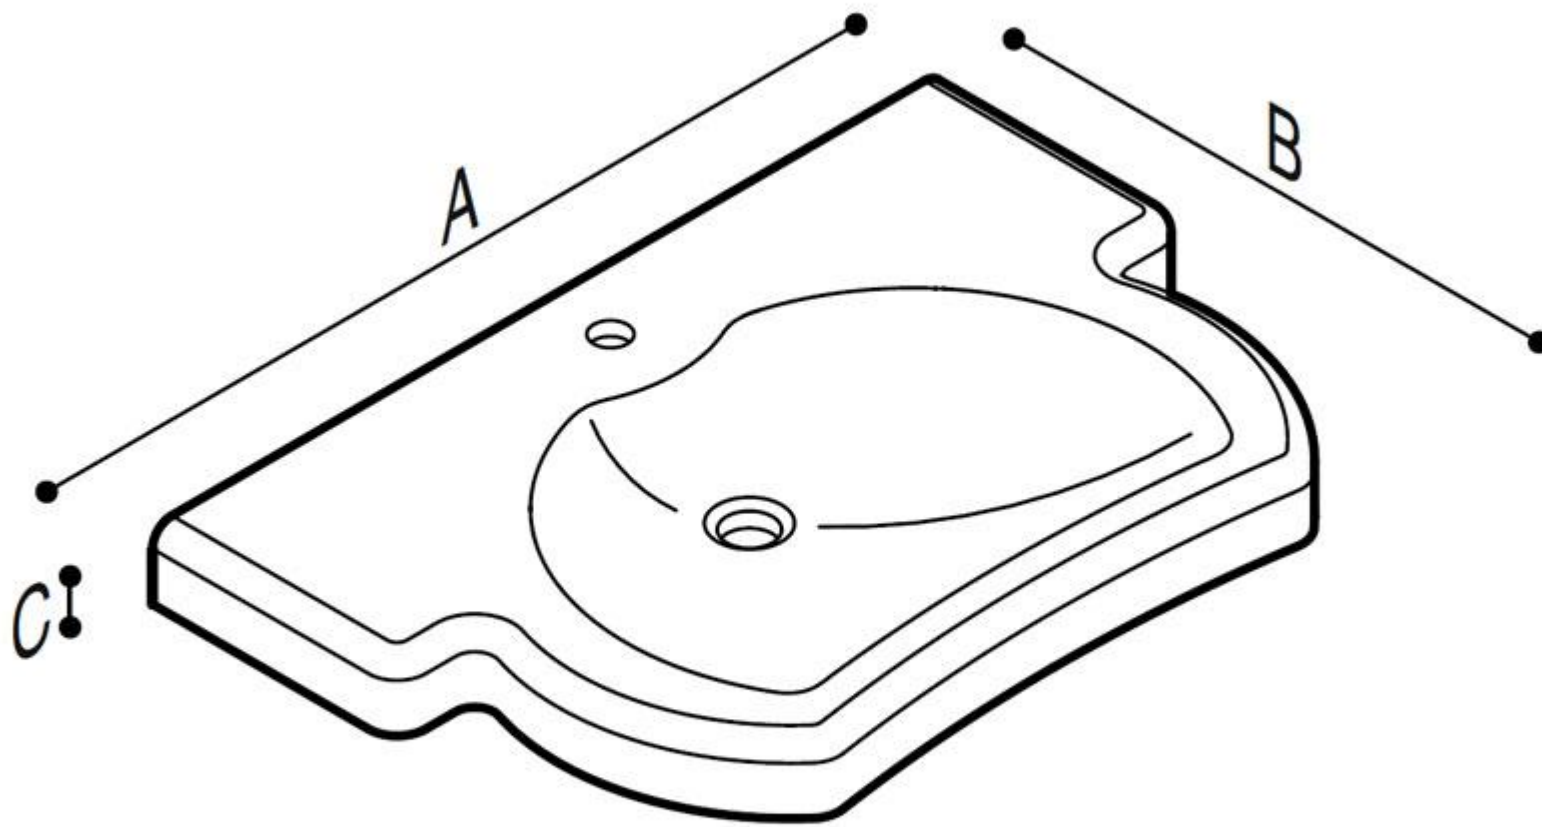

OLDER LAVABO avec bord relevé

Lavabo ergonomique en céramique avec supports coudés et bord relevé

- Matériel: Porcelaine sanitaire
- Convient pour un poids utilisateur jusqu'à 150 kg
- Dimensions: AxBxC 810x540x225
- Couleur disponible: blanc
- Poids: 22,9 kg

OLDER LAVABO avec bord relevé

Artn°	AxBxC (mm)	poids	Charge
B40CNS01	810x540x225	22.90	

Options:

OLDER LAVABO avec bord relevé

Hakoma
sanitair