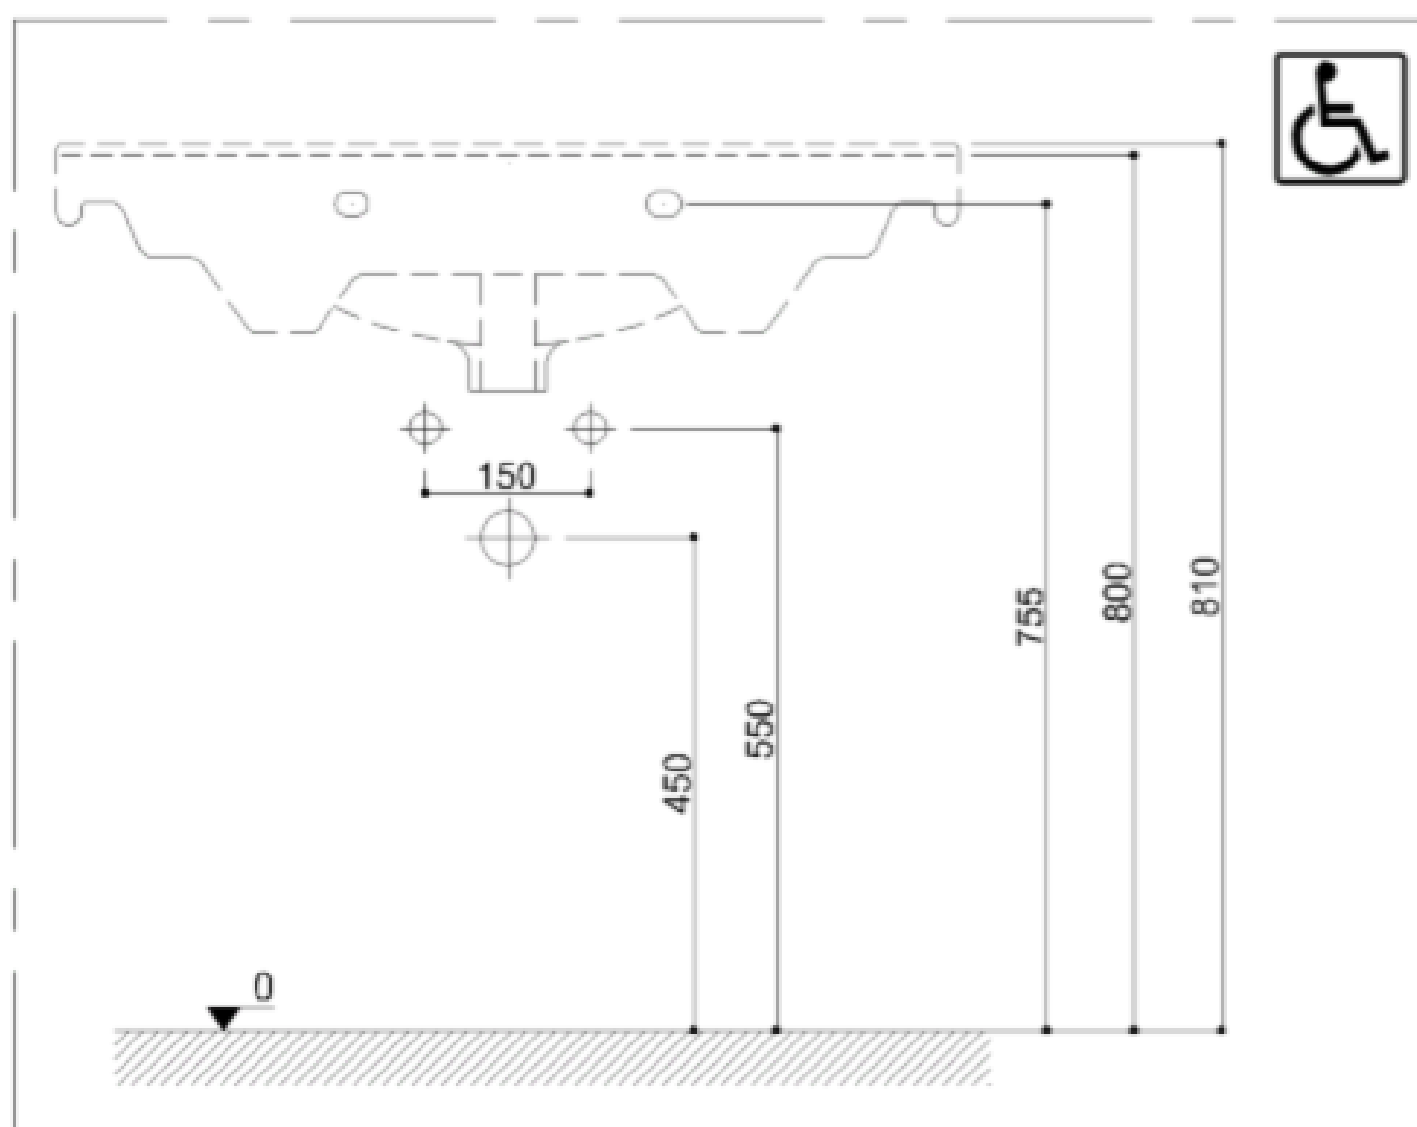

OLDER LAVABO avec bord relevé

Lavabo ergonomique en céramique avec supports coudés et bord relevé

- Matériel: Porcelaine sanitaire
- Convient pour un poids utilisateur jusqu'à 150 kg
- Dimensions: AxBxC 810x540x225
- Couleur disponible: blanc
- Poids: 22,9 kg

OLDER LAVABO avec bord relevé

Artn°	AxBxC (mm)	poids	Charge
B40CNS01	810x540x225	22.90	

Options:

OLDER LAVABO avec bord relevé

Hakoma
sanitair