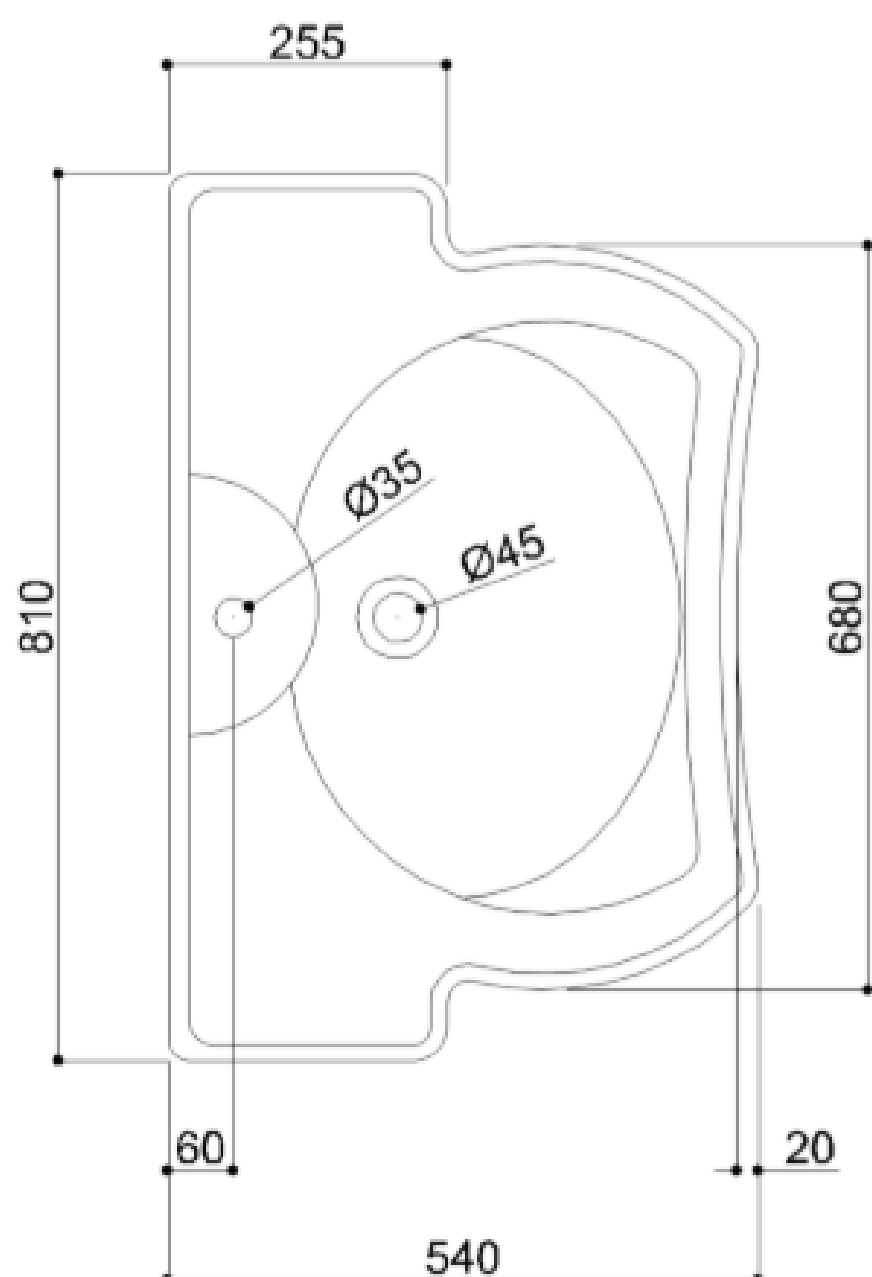

OLDER LAVABO avec bord relevé

Lavabo ergonomique en céramique avec supports coudés et bord relevé

- Matériel: Porcelaine sanitaire
- Convient pour un poids utilisateur jusqu'à 150 kg
- Dimensions: AxBxC 810x540x225
- Couleur disponible: blanc
- Poids: 22,9 kg

OLDER LAVABO avec bord relevé

Artn°	AxBxC (mm)	poids	Charge
B40CNS01	810x540x225	22.90	

Options:

OLDER LAVABO avec bord relevé

Hakoma
sanitair