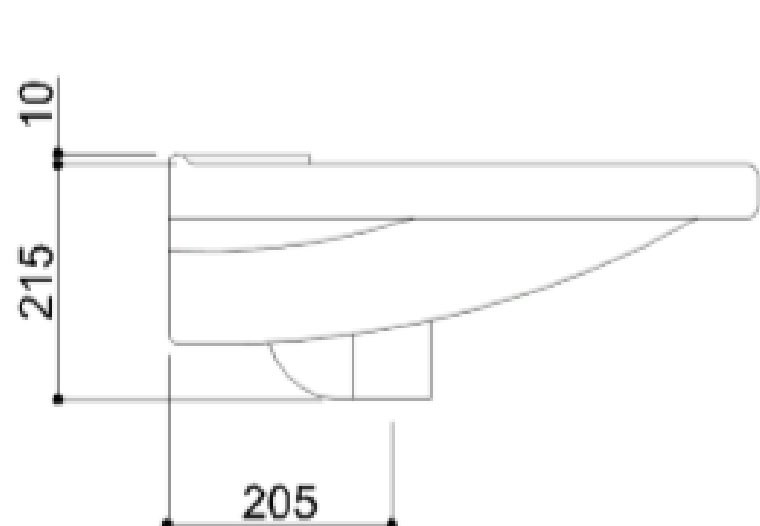

OLDER LAVABO avec bord relevé

Lavabo ergonomique en céramique avec supports coudés et bord relevé

- Matériel: Porcelaine sanitaire
- Convient pour un poids utilisateur jusqu'à 150 kg
- Dimensions: AxBxC 810x540x225
- Couleur disponible: blanc
- Poids: 22,9 kg

OLDER LAVABO avec bord relevé

Artn°	AxBxC (mm)	poids	Charge
B40CNS01	810x540x225	22.90	

Options:

OLDER LAVABO avec bord relevé

Hakoma
sanitair